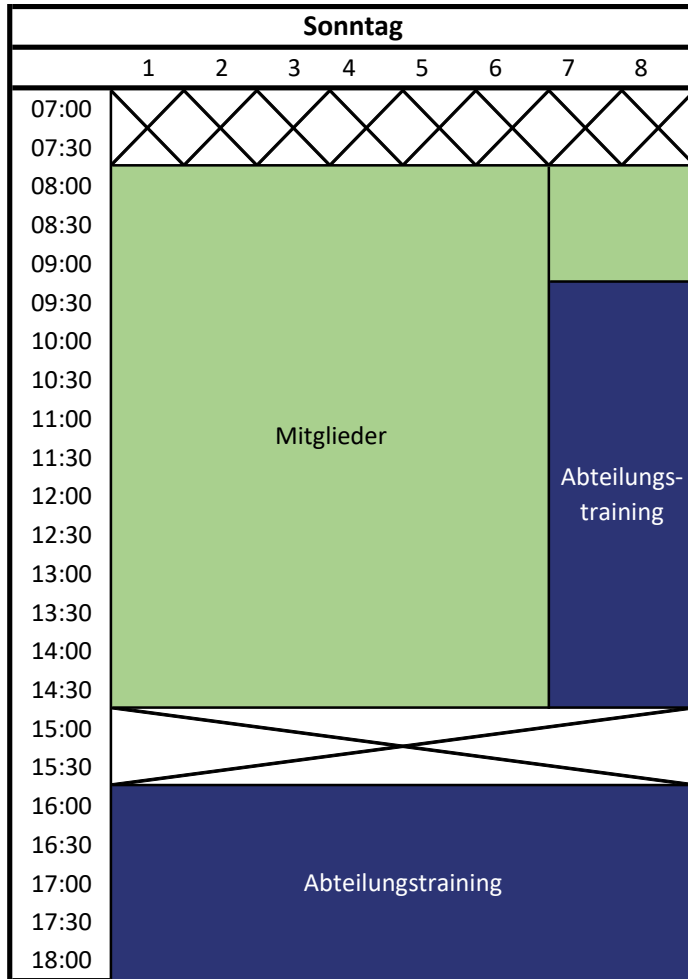

Badbelegung 2020/2021

## Badbelegung 2020/2021

Weiberfastnacht ist das Schwimmbad von 6 bis 12 Uhr geöffnet, an allen übrigen Feiertagen ist wie sonntags geöffnet!