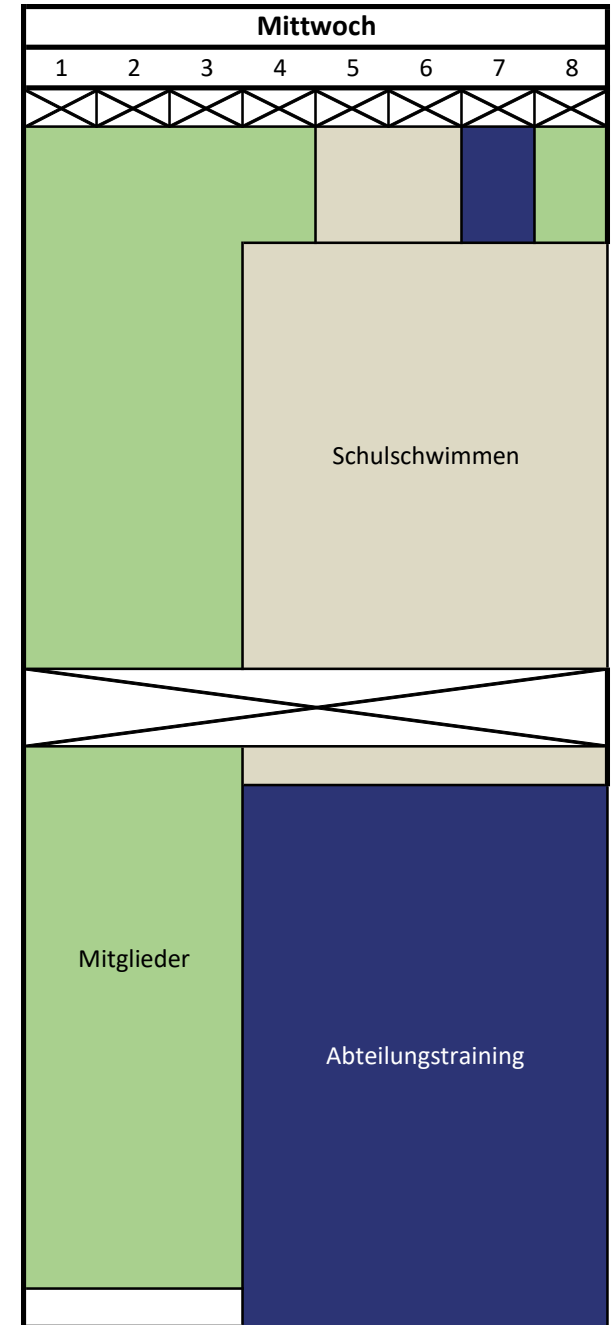

Badbelegung 2020/2021

## Badbelegung 2020/2021

Weiberfastnacht ist das Schwimmbad von 6 bis 12 Uhr geöffnet, an allen übrigen Feiertagen ist wie sonntags geöffnet!