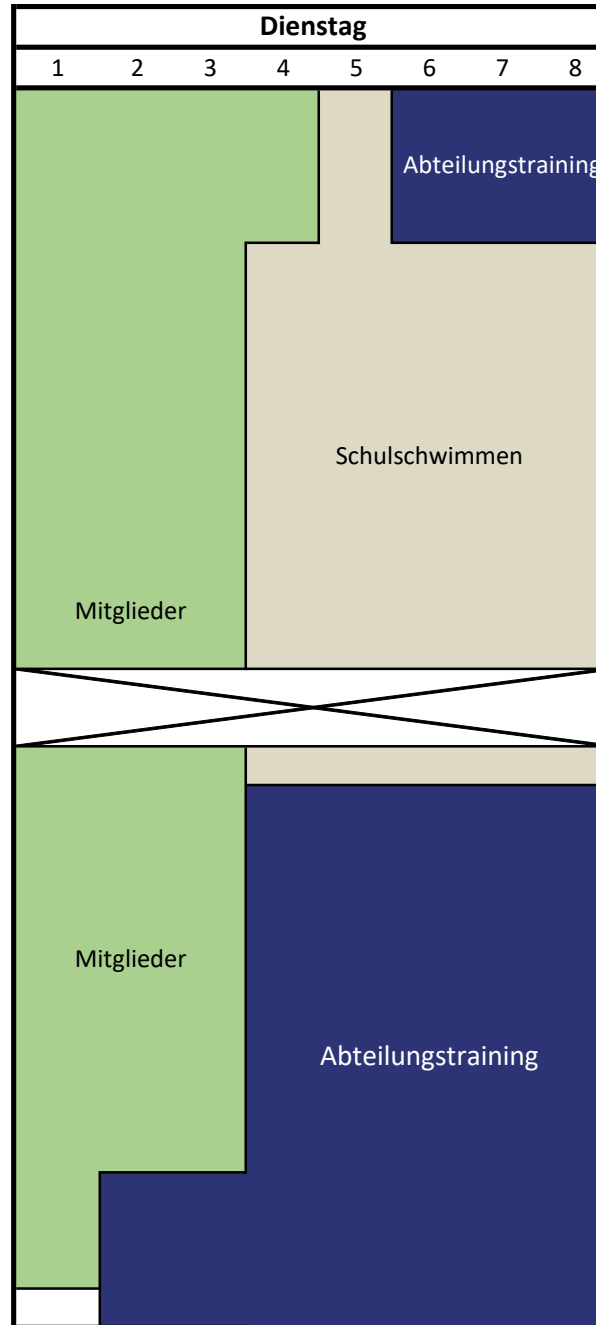

Badbelegung 2020/2021

## Badbelegung 2020/2021

Weiberfastnacht ist das Schwimmbad von 6 bis 12 Uhr geöffnet, an allen übrigen Feiertagen ist wie sonntags geöffnet!