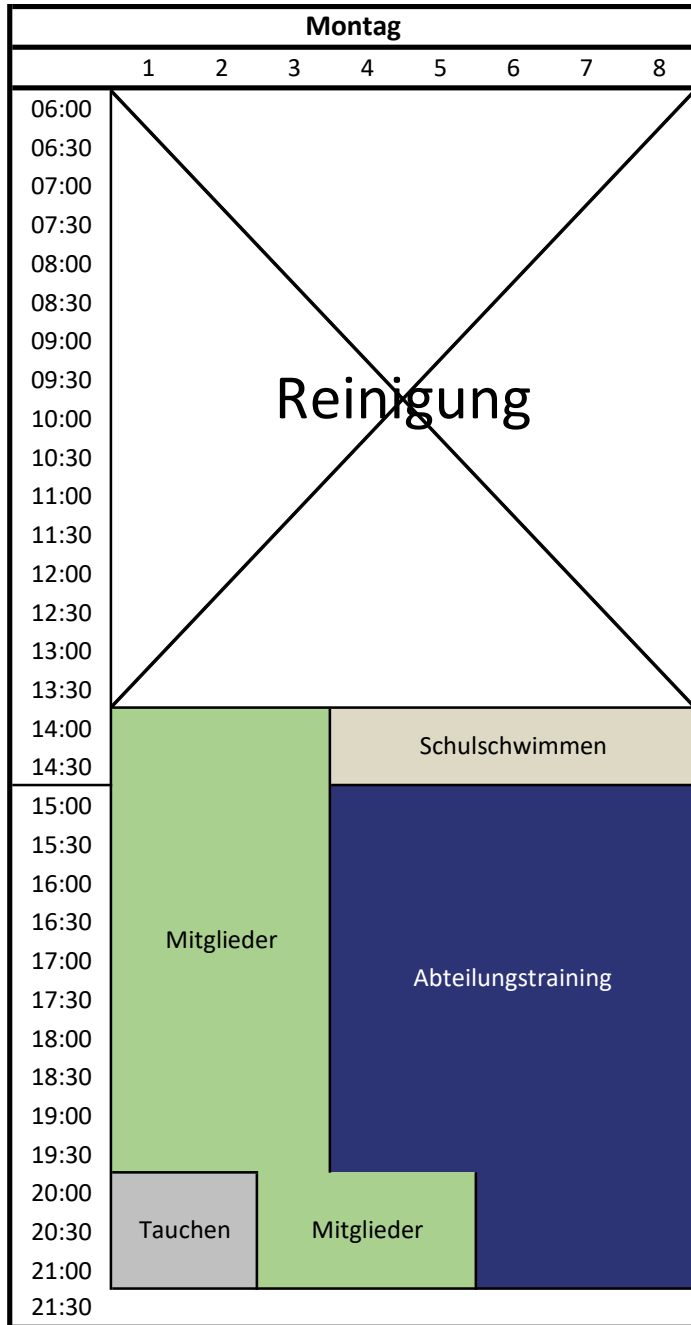

Badbelegung 2020/2021

## Badbelegung 2020/2021

Weiberfastnacht ist das Schwimmbad von 6 bis 12 Uhr geöffnet, an allen übrigen Feiertagen ist wie sonntags geöffnet!